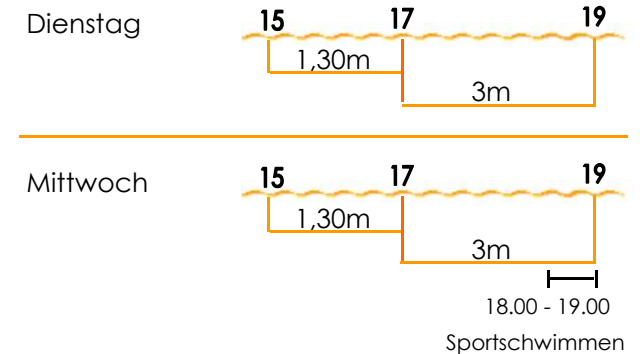

Aqua-Gymnastik bei 30° C Wassertemperatur und 1,30 m Wassertiefe

Schwimmkurse für Kinder und Erwachsene

Eltern-Kind-Baden/

Wassergewöhnung und Babyschwimmen

Samstag für die Kleinen von 3 Mon. bis 3 Jahren

Spielgeräte und Kinderplanschbecken

für unseren kleinen Badegäste

Warmbadetag

Freitag und Samstag (ca. 30° C Wassertemper.)

Sonnenbaden im Solarium

Kindergeburtstagsfeier

nach Anmeldung

Sonderveranstaltungen

werden frühzeitig bekannt gegeben

Kiosk

Hier gibt es nach dem erlebnisreichen Badevergnügen die Möglichkeit für eine kleine Erfrischung oder einen Snack.

Informieren Anmelden Mitmachen

Kurs-Angebote

Aqua-Jogging-Kurse (3,00 m Wassertiefe)
Montag von 08.00 bis 08.45 Uhr und 09.00 bis 09.45 Uhr und 14.15 bis 15.00 Uhr und 15.15 bis 16.00 Uhr und 19.30 bis 20.15 Uhr und 20.30 bis 21.15 Uhr
Dienstag von 19.00 bis 19.45 Uhr und 20.00 bis 20.45 Uhr und 21.00 bis 21.45 Uhr
Mittwoch von 19.00 bis 19.45 Uhr und 20.00 bis 20.45 Uhr
Donnerstag von 19.45 bis 20.30 Uhr

Aqua-Gymnastik-Kurse (1,30 m Wassertiefe)
Freitag von 12.30 bis 13.30 Uhr und 13.30 bis 14.30 Uhr und 14.30 bis 15.15 Uhr
Samstag von 12.00 bis 12.45 Uhr

Schwimmkurse
für Kinder, ab 5 Jahre (Anfängerkurs):
Donnerstag von 15.30 bis 16.15 Uhr und 16.30 bis 17.15 Uhr

für Fortgeschrittene (mit Seepferdchen):
Donnerstag von 17.30 bis 18.15 Uhr

Informieren Anmelden Mitmachen

Öffnungszeiten

Zeiten und Wassertiefe

Informieren Anmelden Mitmachen